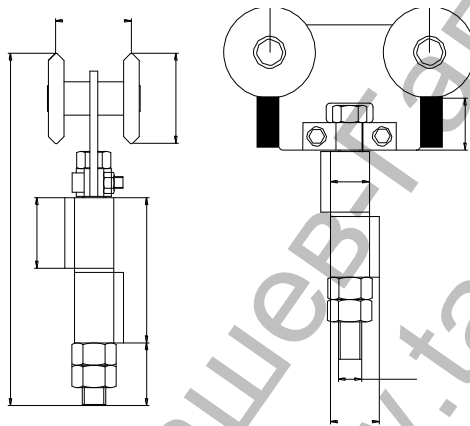

**Количка Estebro® за плъзгачи се врати за горно водене ф 47x38 мм, с 4 бр, пластмасови ролки, заваряване, 38 мм, U-60**

**Designation:** Double middle trolley U-60 to screw nylon

**Family:** Trolleys

**Material:** DD11 steel and 11SMn30 steel

**Finish:** Zinc-plated

**Utility:** Sliding folding doors and sliding curved doors

**Description:** Component which slides along a top rail (trolley) and it is screwed between the two panels of the door (hinge 55x69). It is used to slide the doors, allow the folding and the turn of curved doors

Продукт: [Количка Estebro® за плъзгачи се врати за горно водене ф 47x38 мм, с 4 бр, пластмасови ролки, заваряване, 38 мм, U-60](#)

Категория: [Плъзгачи се врати](#)

Бранд: [Estebro®](#)

Категория бранд: [Количка Estebro®](#)