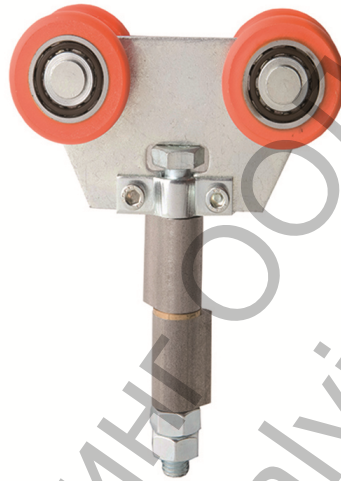

**Количка Estebro® за плъзгачи се врати за горно водене ф 47x38 мм, с 4 бр, пластмасови ролки, заваряване, 38 мм, U-60**

**Designation:** Double middle trolley U-60 to screw nylon

**Family:** Trolleys

**Material:** DD11 steel and 11SMn30 steel

**Finish:** Zinc-plated

**Utility:** Sliding folding doors and sliding curved doors

**Description:** Component which slides along a top rail (trolley) and it is screwed between the two panels of the door (hinge 55x69). It is used to slide the doors, allow the folding and the turn of curved doors

Продукт: [Количка Estebro® за плъзгачи се врати за горно водене ф 47x38 мм, с 4 бр, пластмасови ролки, заваряване, 38 мм, U-60](#)

Категория: [Плъзгачи се врати](#)

Бранд: [Estebro®](#)

Категория бранд: [Количка Estebro®](#)